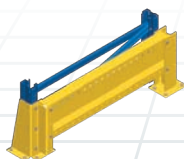

ЗАЩИТА РАМЫ