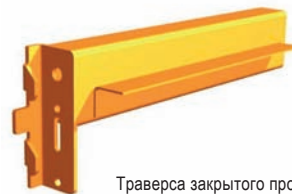

### A) РАМЫ

Стойка перфорирована с шагом 50мм и позволяет крепить траверсы без болтовых соединений. Конусная форма зацепа кронштейна гарантирует устойчивость и жесткость конструкции даже без дополнительных задних стяжек. Система Midi Rack® часто комбинируется с полочными стеллажными системами Stowshelf®.

### B) ТРАВЕРСЫ

Используется два вида траверс:

- Траверсы для вложенных деревянных или оцинкованных полок.

J-траверса

Z-траверса

Траверса закрытого профиля с приваренным уголком

- Траверса закрытого профиля для создания мезонинных уровней или как средняя траверса в 3-стоечной рамной конфигурации Midi Rack®.