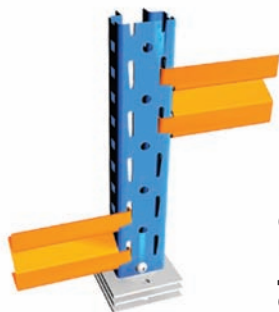

### A) РАМЫ

Стойка перфорирована с шагом 50мм и позволяет крепить траверсы без болтовых соединений. Конусная форма зацепа кронштейна гарантирует устойчивость и жесткость конструкции даже без дополнительных задних стяжек. Система Midi Rack® часто комбинируется с полочными стеллажными системами Stowshelf®.