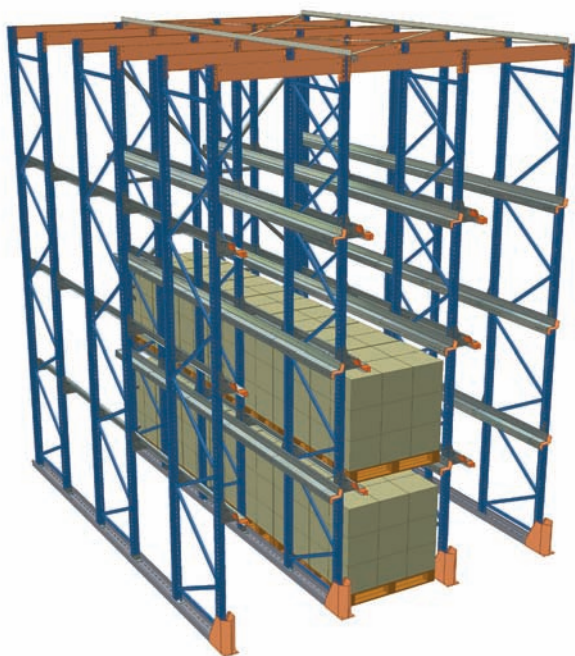

Въездные паллетные стеллажи

Высококачественные паллетные стеллажные системы для оптимизации складского пространства.

Въездные паллетные стеллажи

Въездные стеллажи Kardex Stow разработаны для хранения больших объемов однотипных паллет и увеличивают пространство для хранения по сравнению с обычной системой паллетных стеллажей. Это было достигнуто исключением рабочих проходов для погрузочной техники. Система обеспечивает безопасное блочное складирование товаров, которые слишком хрупкие либо не приспособлены для штабелирования один поверх другого.

Въездные стеллажи подразделяются на 3 вида в зависимости от процедуры загрузки и разгрузки, а также доступа к грузу:

- В одинарных въездных стеллажах первая паллета размещена на позиции 1 и стеллаж загружается снизу вверх и сзади к лицевой стороне. Разгрузка происходит в обратном порядке: с лицевой стороны к задней, сверху вниз. Порядок загрузки и разгрузки происходит по принципу LIFO.
- В двойных въездных стеллажах последовательность загрузки и разгрузки такая же как и в одинарных въездных стеллажных системах. Двойные стеллажи состоят из двух одинарных въездных стеллажей, размещенных спина к спине.
- В конструкциях сквозных въездных стеллажей загрузка и разгрузка происходят с противоположных сторон согласно принципа FIFO.

Конфигурация въездного стеллажа

СТОЙКИ

Стеллажные системы Kardex Stow оптимально подходят для построения въездных стеллажных конструкций. С шириной стойки до 140 мм Kardex Stow может устанавливать очень высокие стеллажи с большой несущей способностью. Высота ячейки может быть индивидуальна для каждого канала.