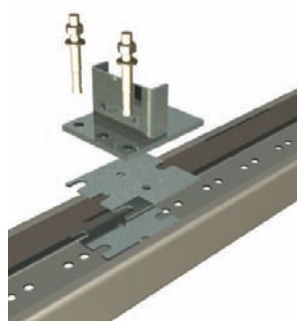

Конфигурация въездного стеллажа

СТОЙКИ

Стеллажные системы Kardex Stow оптимально подходят для построения въездных стеллажных конструкций. С шириной стойки до 140 мм Kardex Stow может устанавливать очень высокие стеллажи с большой несущей способностью. Высота ячейки может быть индивидуальна для каждого канала.

КОНСТРУКЦИЯ ВЪЕЗДНЫХ НАПРАВЛЯЮЩИХ

Специально разработанные направляющие обеспечивают безопасную и гладкую поверхность. Направляющие могут быть произведены длиной до 9м, то есть практически никаких соединений направляющих не нужно. Особая конструкция гарантирует малую чувствительность к перекосу под нагрузкой, тем самым позволяя оставлять проем между двумя несущими консолями больше стандартного.

КОНСТРУКЦИЯ ВЪЕЗДНЫХ НАПРАВЛЯЮЩИХ-ОСНОВ

Продуктивность и безопасность обеспечивается использованием направляющих защит и направляющих-основ. Фронтальные защиты не связаны с направляющими-основами, тем самым могут быть быстро заменены в случае повреждения. Благодаря форме фронтальных защит избегается повреждение паллет на нижнем уровне во время выемки или хранения.