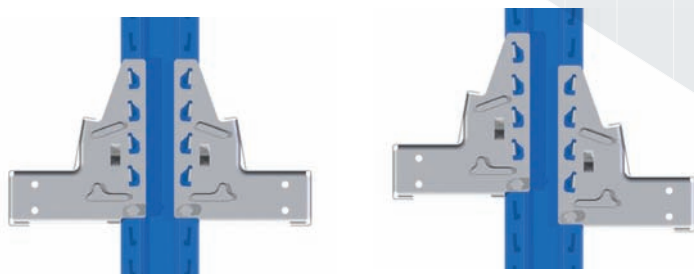

Въездные паллетные стеллажи

Высококачественные паллетные стеллажные системы для оптимизации складского пространства.

Въездные паллетные стеллажи

Въездные стеллажи Kardex Stow разработаны для хранения больших объемов однотипных паллет и увеличивают пространство для хранения по сравнению с обычной системой паллетных стеллажей. Это было достигнуто исключением рабочих проходов для погрузочной техники. Система обеспечивает безопасное блочное складирование товаров, которые слишком хрупкие либо не приспособлены для штабелирования один поверх другого.

Въездные стеллажи подразделяются на 3 вида в зависимости от процедуры загрузки и разгрузки, а также доступа к грузу:

- В одинарных въездных стеллажах первая паллета размещена на позиции 1 и стеллаж загружается снизу вверх и сзади к лицевой стороне. Разгрузка происходит в обратном порядке: с лицевой стороны к задней, сверху вниз. Порядок загрузки и разгрузки происходит по принципу LIFO.
- В двойных въездных стеллажах последовательность загрузки и разгрузки такая же как и в одинарных въездных стеллажных системах. Двойные стеллажи состоят из двух одинарных въездных стеллажей, размещенных спина к спине.
- В конструкциях сквозных въездных стеллажей загрузка и разгрузка происходят с противоположных сторон согласно принципа FIFO.

Конфигурация въездного стеллажа

СТОЙКИ

Стеллажные системы Kardex Stow оптимально подходят для построения въездных стеллажных конструкций. С шириной стойки до 140 мм Kardex Stow может устанавливать очень высокие стеллажи с большой несущей способностью. Высота ячейки может быть индивидуальна для каждого канала.

КОНСТРУКЦИЯ ВЪЕЗДНЫХ НАПРАВЛЯЮЩИХ

Специально разработанные направляющие обеспечивают безопасную и гладкую поверхность. Направляющие могут быть произведены длиной до 9м, то есть практически никаких соединений направляющих не нужно. Особая конструкция гарантирует малую чувствительность к перекосу под нагрузкой, тем самым позволяя оставлять проем между двумя несущими консолями больше стандартного.