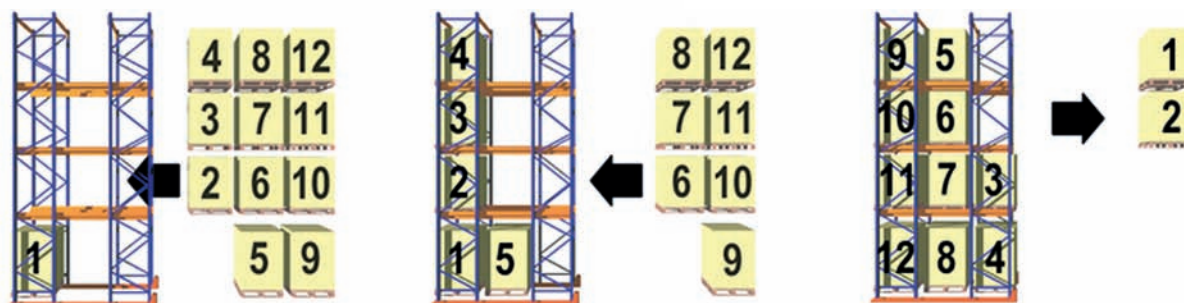

Въездные паллетные стеллажи

Высококачественные паллетные стеллажные системы для оптимизации складского пространства.

Въездные паллетные стеллажи

Въездные стеллажи Kardex Stow разработаны для хранения больших объемов однотипных паллет и увеличивают пространство для хранения по сравнению с обычной системой паллетных стеллажей. Это было достигнуто исключением рабочих проходов для погрузочной техники. Система обеспечивает безопасное блочное складирование товаров, которые слишком хрупкие либо не приспособлены для штабелирования один поверх другого.

Въездные стеллажи подразделяются на 3 вида в зависимости от процедуры загрузки и разгрузки, а также доступа к грузу:

- В одинарных въездных стеллажах первая паллета размещена на позиции 1 и стеллаж загружается снизу вверх и сзади к лицевой стороне. Разгрузка происходит в обратном порядке: с лицевой стороны к задней, сверху вниз. Порядок загрузки и разгрузки происходит по принципу LIFO.
- В двойных въездных стеллажах последовательность загрузки и разгрузки такая же как и в одинарных въездных стеллажных системах. Двойные стеллажи состоят из двух одинарных въездных стеллажей, размещенных спина к спине.
- В конструкциях сквозных въездных стеллажей загрузка и разгрузка происходят с противоположных сторон согласно принципа FIFO.

Конфигурация въездного стеллажа

СТОЙКИ

Стеллажные системы Kardex Stow оптимально подходят для построения въездных стеллажных конструкций. С шириной стойки до 140 мм Kardex Stow может устанавливать очень высокие стеллажи с большой несущей способностью. Высота ячейки может быть индивидуальна для каждого канала.

КОНСТРУКЦИЯ ВЪЕЗДНЫХ НАПРАВЛЯЮЩИХ

Специально разработанные направляющие обеспечивают безопасную и гладкую поверхность. Направляющие могут быть произведены длиной до 9м, то есть практически никаких соединений направляющих не нужно. Особая конструкция гарантирует малую чувствительность к перекосу под нагрузкой, тем самым позволяя оставлять проем между двумя несущими консолями больше стандартного.